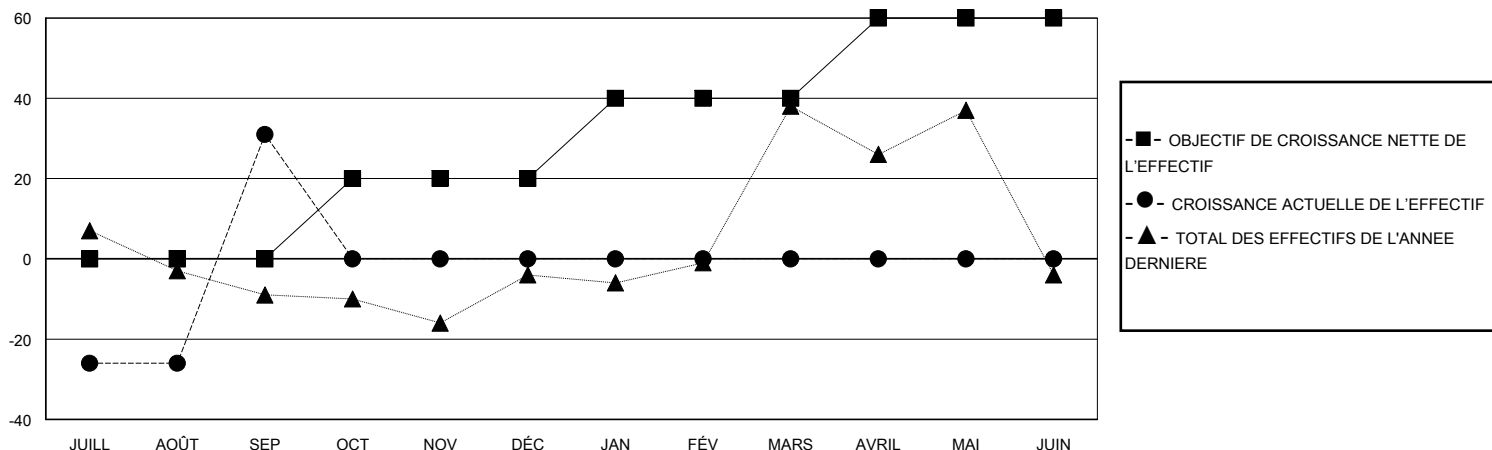

MONTHLY MEMBERSHIP PROGRESS REPORT

District 403 A3

Results as of: 9/30/2024

GMT:

LIEU BURKINA FASO

RC EME

Clubs				Membres			
RESULTATS POUR 2024-2025				RESULTATS POUR 2024-2025			
TRIMESTRE	BUT CONCERNANT LES NOUVEAUX CLUBS	NOUVEAUX CLUBS	CLUBS ANNULÉS	TRIMESTRE	OBJECTIF DE CROISSANCE NETTE DE L'EFFECTIF	CROISSANCE ACTUELLE DE L'EFFECTIF	TOTAL DES MEMBRES RADIES (y compris les transferts)
JUILL/AOÛT/SEP	0	3	0	JUILL/AOÛT/SEP	0	97	58
OCT/NOV/DÉC	0	0	0	OCT/NOV/DÉC	20	0	0
JAN/FÉV/MARS	2	0	0	JAN/FÉV/MARS	20	0	0
AVRIL/MAI/JUIN	3	0	0	AVRIL/MAI/JUIN	20	0	0

BUTS ET NOUVEAUX CLUBS REELS - CUMULATIF

BUTS ET MEMBRES REELS - CUMULATIF

CLUBS RADIES: 0	16 CLUBS OF 74 ONT AJOUTE 1 OU PLUSIEURS NOUVEAUX MEMBRES	DISTRIBUTION PAR SEXE
		HOMME 1,484 (77.49%)
		FEMME 428 (22.35%)
MEMBRES RADIES	CLIQUEZ ICI POUR LES INFORMATIONS CUMULATIVES SUR LES EFFECTIFS	NOMBRE TOTAL DE MEMBRES D'UNITÉS FAMILIALES 0
DECEDE 2		MEMBRES DE FAMILLE QUI RÈGLEMENT LA MOITIÉ DES COTISATIONS 0
CLUB ANNULE 0		
AUTRE 56		
TOTAL 58		