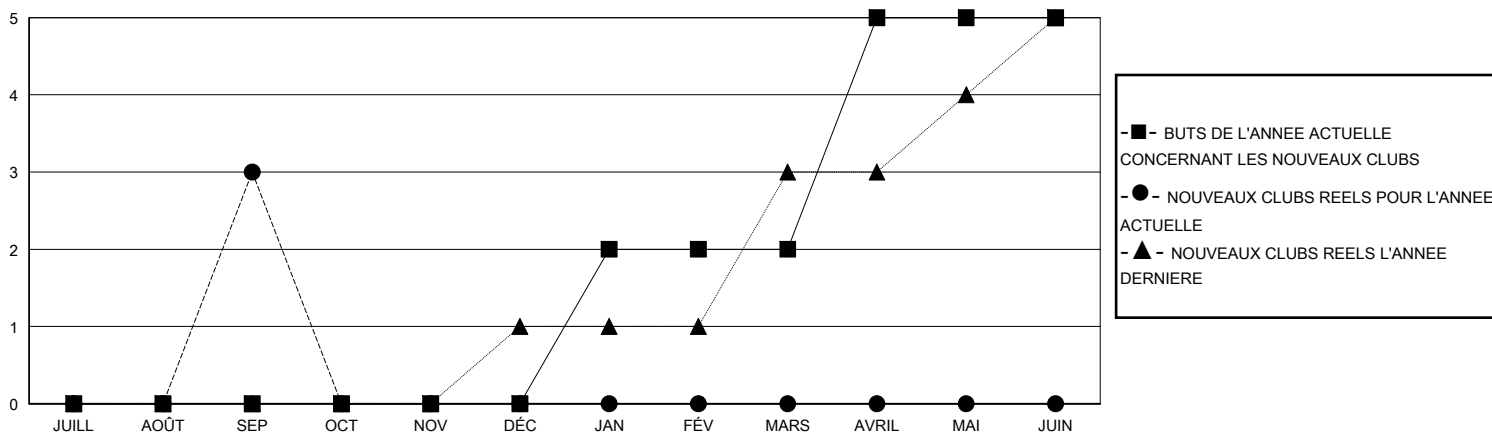

MONTHLY MEMBERSHIP PROGRESS REPORT

District 403 A3

Results as of: 9/30/2024

GMT:

LIEU BURKINA FASO

RC EME

Clubs				Membres			
RESULTATS POUR 2024-2025				RESULTATS POUR 2024-2025			
TRIMESTRE	BUT CONCERNANT LES NOUVEAUX CLUBS	NOUVEAUX CLUBS	CLUBS ANNULÉS	TRIMESTRE	OBJECTIF DE CROISSANCE NETTE DE L'EFFECTIF	CROISSANCE ACTUELLE DE L'EFFECTIF	TOTAL DES MEMBRES RADIES (y compris les transferts)
JUILL/AOÛT/SEP	0	3	0	JUILL/AOÛT/SEP	0	97	58
OCT/NOV/DÉC	0	0	0	OCT/NOV/DÉC	20	0	0
JAN/FÉV/MARS	2	0	0	JAN/FÉV/MARS	20	0	0
AVRIL/MAI/JUIN	3	0	0	AVRIL/MAI/JUIN	20	0	0

BUTS ET NOUVEAUX CLUBS REELS - CUMULATIF

BUTS ET MEMBRES REELS - CUMULATIF

CLUBS RADIES: 0	16 CLUBS OF 74 ONT AJOUTE 1 OU PLUSIEURS NOUVEAUX MEMBRES	DISTRIBUTION PAR SEXE
		HOMME 1,484 (77.49%)
		FEMME 428 (22.35%)
MEMBRES RADIES	CLIQUEZ ICI POUR LES INFORMATIONS CUMULATIVES SUR LES EFFECTIFS	NOMBRE TOTAL DE MEMBRES D'UNITÉS FAMILIALES 0
DECEDE 2		MEMBRES DE FAMILLE QUI RÈGLEMENT LA MOITIÉ DES COTISATIONS 0
CLUB ANNULE 0		
AUTRE 56		
TOTAL 58		